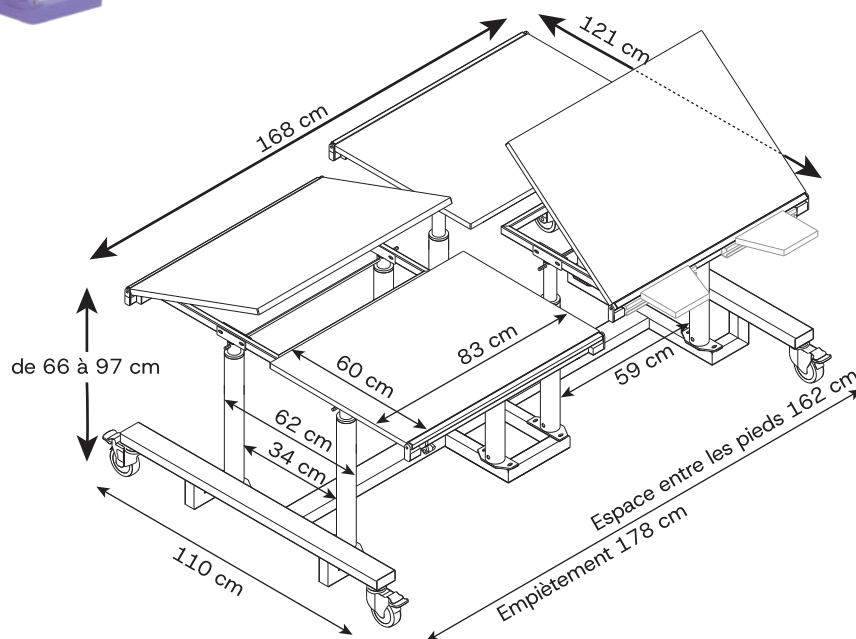

# ATHÉNA – 4 plateaux

Réglable par manivelle

TAILLE UNIQUE :  
PRIMAIRE  
COLLÈGE  
ADULTE

- ▶ 4 plateaux réglables individuellement en hauteur
- ▶ Idéale pour les enfants et les adultes
- ▶ Convient pour tous les types de fauteuils